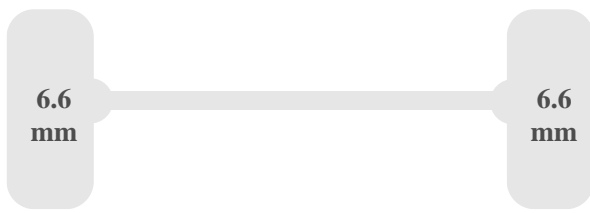

Primul ax

- disk
- coil_spring